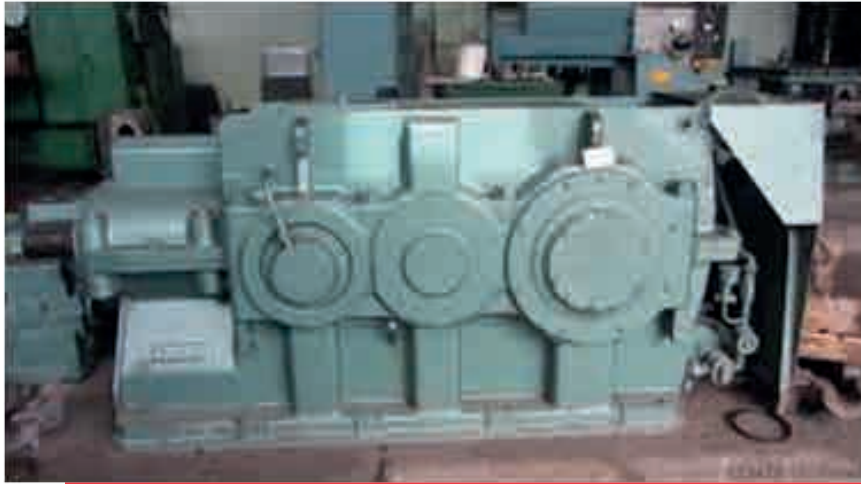

O que fazemos