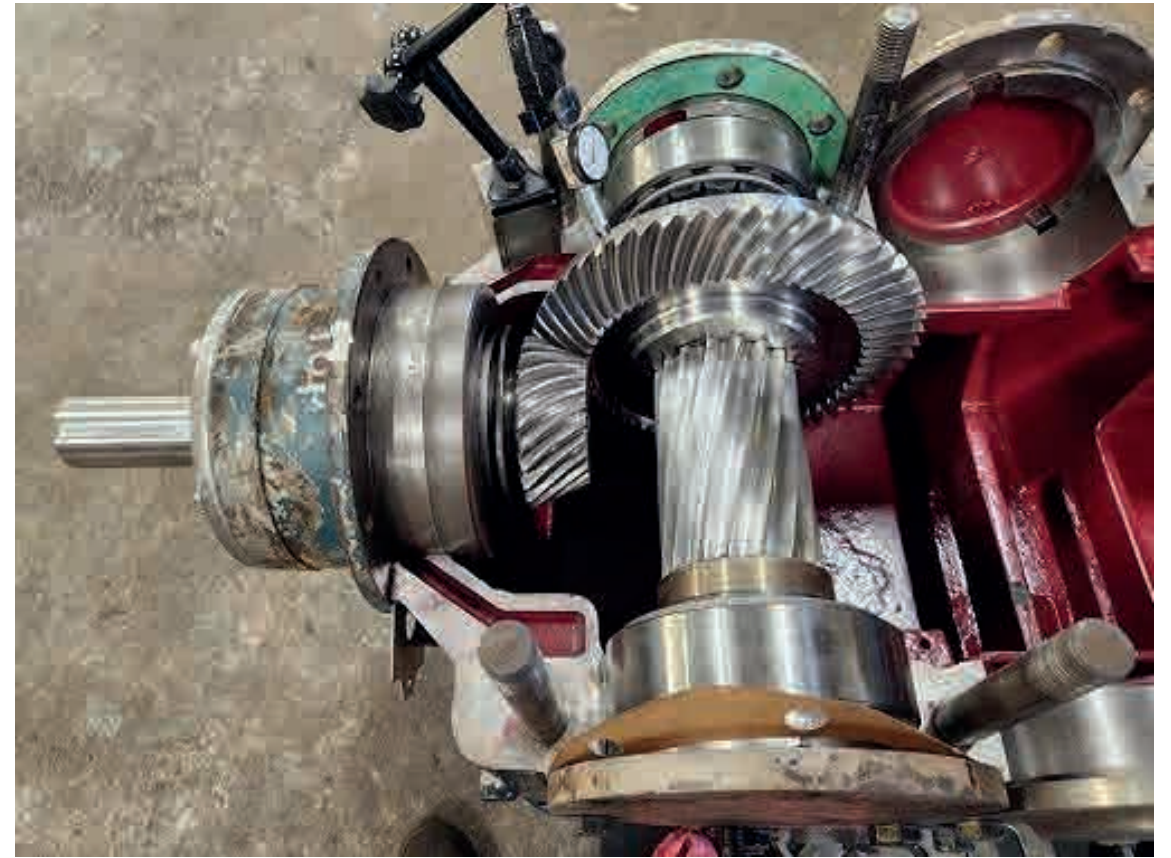

O que fazemos